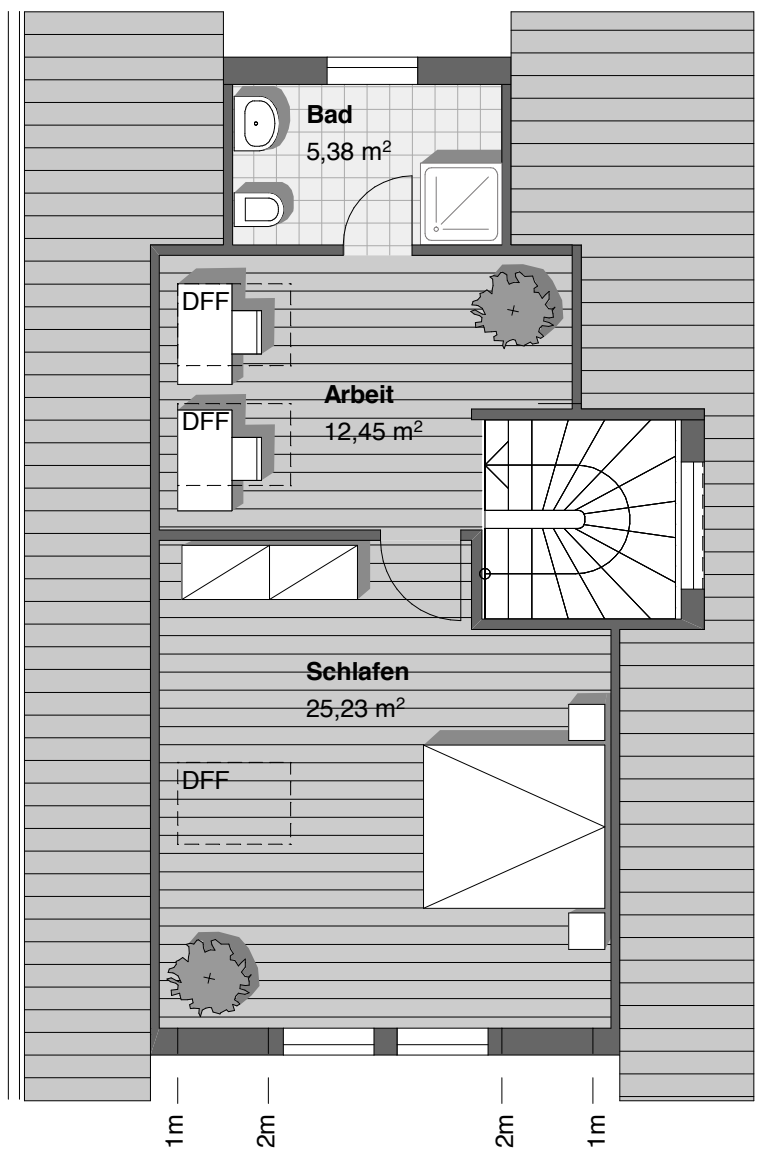

Mustergrundriss Einfamilienhaus – DG 1

REAL-Wohnbau GmbH & Co.KG
Rotbuchenstr. 1
81547 München

Tel.: 089 / 780 709 00
Fax: 089 / 780 788 30

info@realwohnbau.de

Mustergrundriss Einfamilienhaus – DG 2

REAL-Wohnbau GmbH & Co.KG
Rotbuchenstr. 1
81547 München