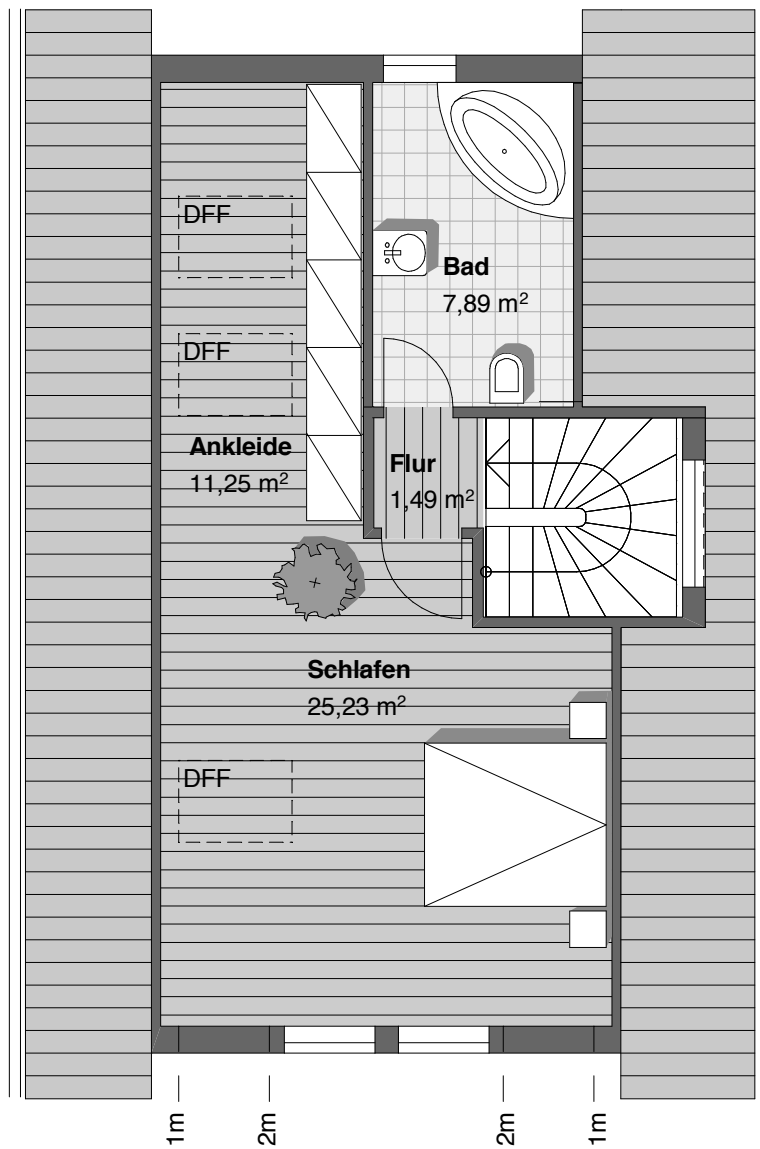

Mustergrundriss Einfamilienhaus – DG 1

REAL-Wohnbau GmbH & Co.KG
Rotbuchenstr. 1
81547 München

Tel.: 089 / 780 709 00
Fax: 089 / 780 788 30

info@realwohnbau.de

Mustergrundriss Einfamilienhaus – DG 2

REAL-Wohnbau GmbH & Co.KG
Rotbuchenstr. 1
81547 München