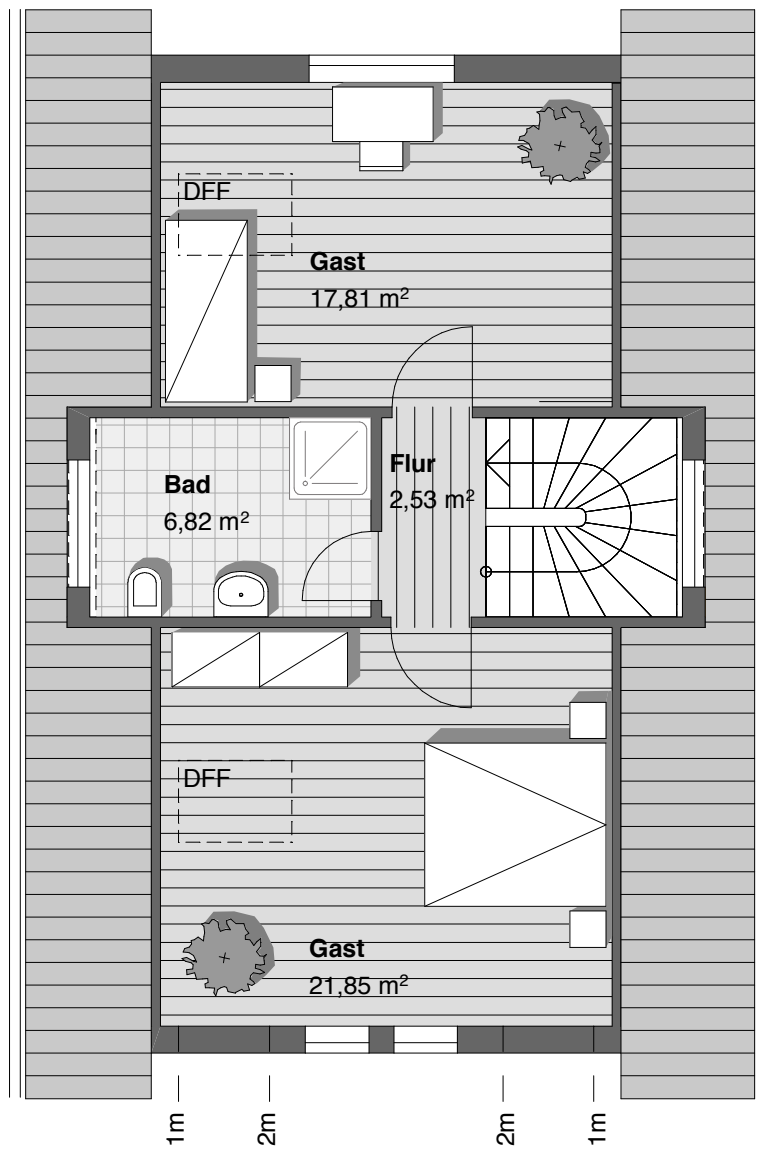

Mustergrundriss Einfamilienhaus – DG 3

REAL-Wohnbau GmbH & Co.KG
Rotbuchenstr. 1
81547 München

Tel.: 089 / 780 709 00
Fax: 089 / 780 788 30

info@realwohnbau.de