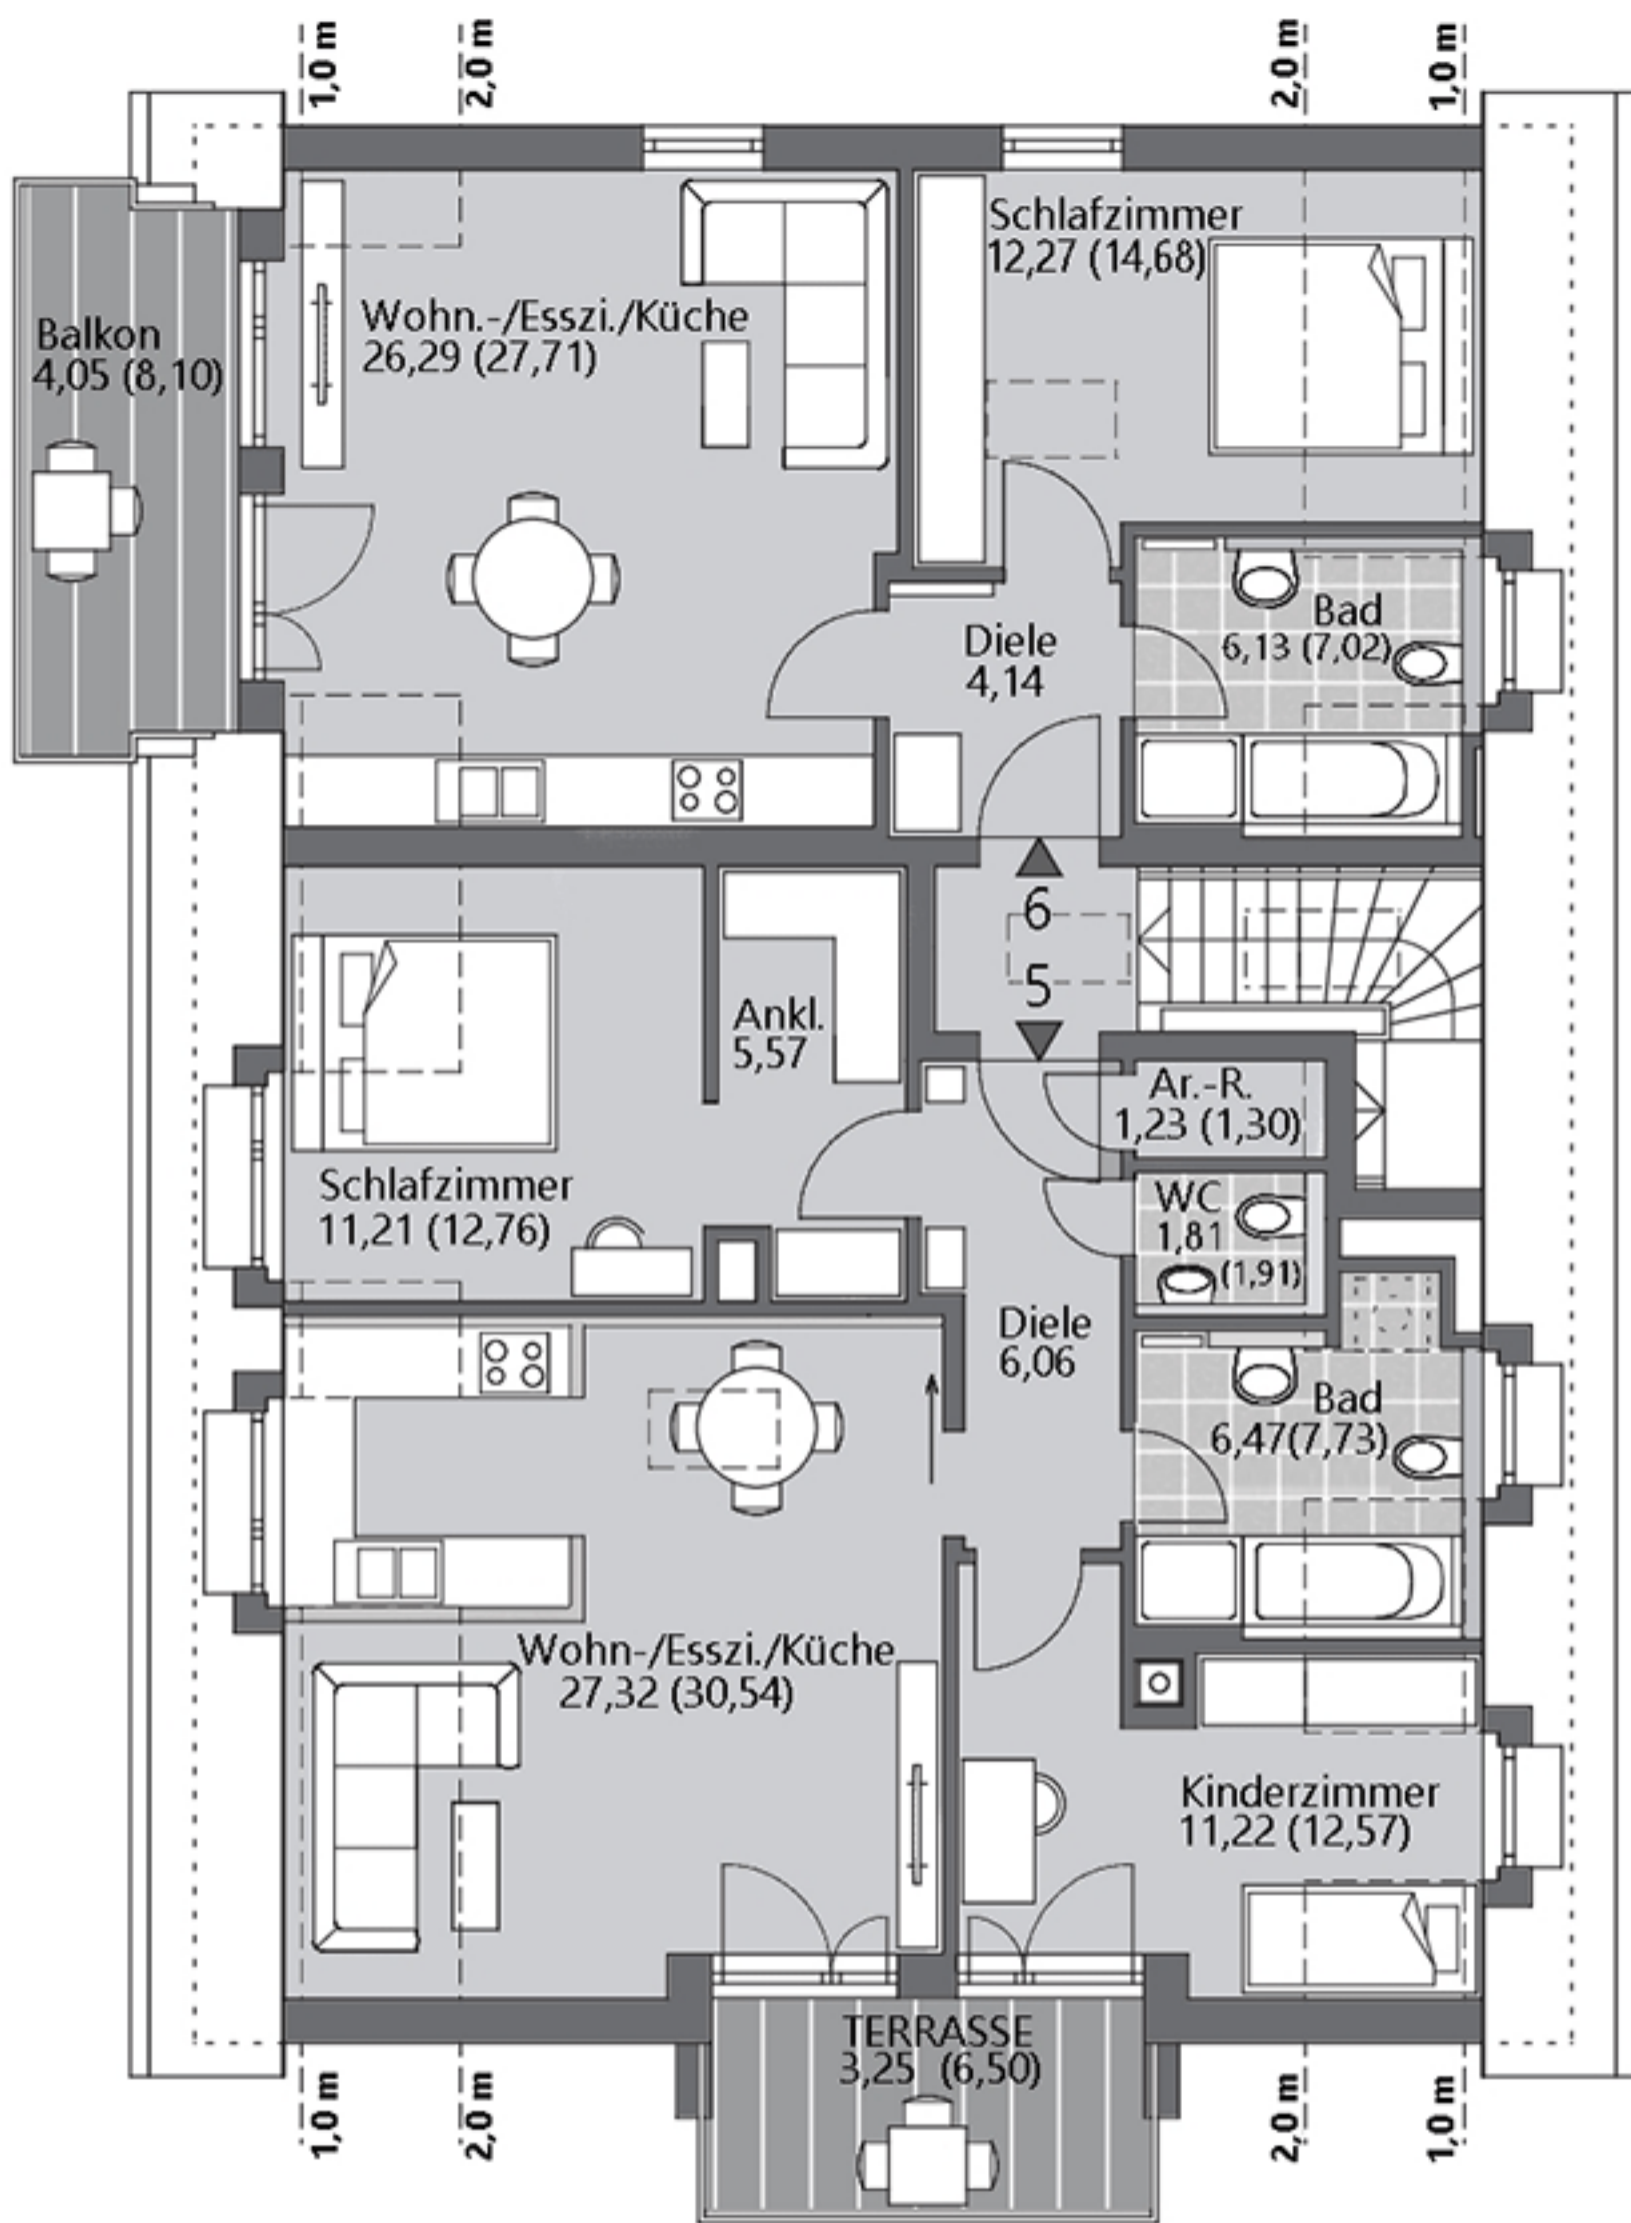

ERDGESCHOSS

ERDGESCHOSS

OBERGESCHOSS

OBERGESCHOSS

DACHGESCHOSS

DACHGESCHOSS

Gartenanteil Whg. 2 ca. 189 m²

Kinderspielplatz

Fahr.

Eingangsbereich

Weg

Müll

Gartenanteil Whg. 1 ca. 199 m²

Müll

Zweif.-P.
Gar.1

Zweif.-P.
Gar.2