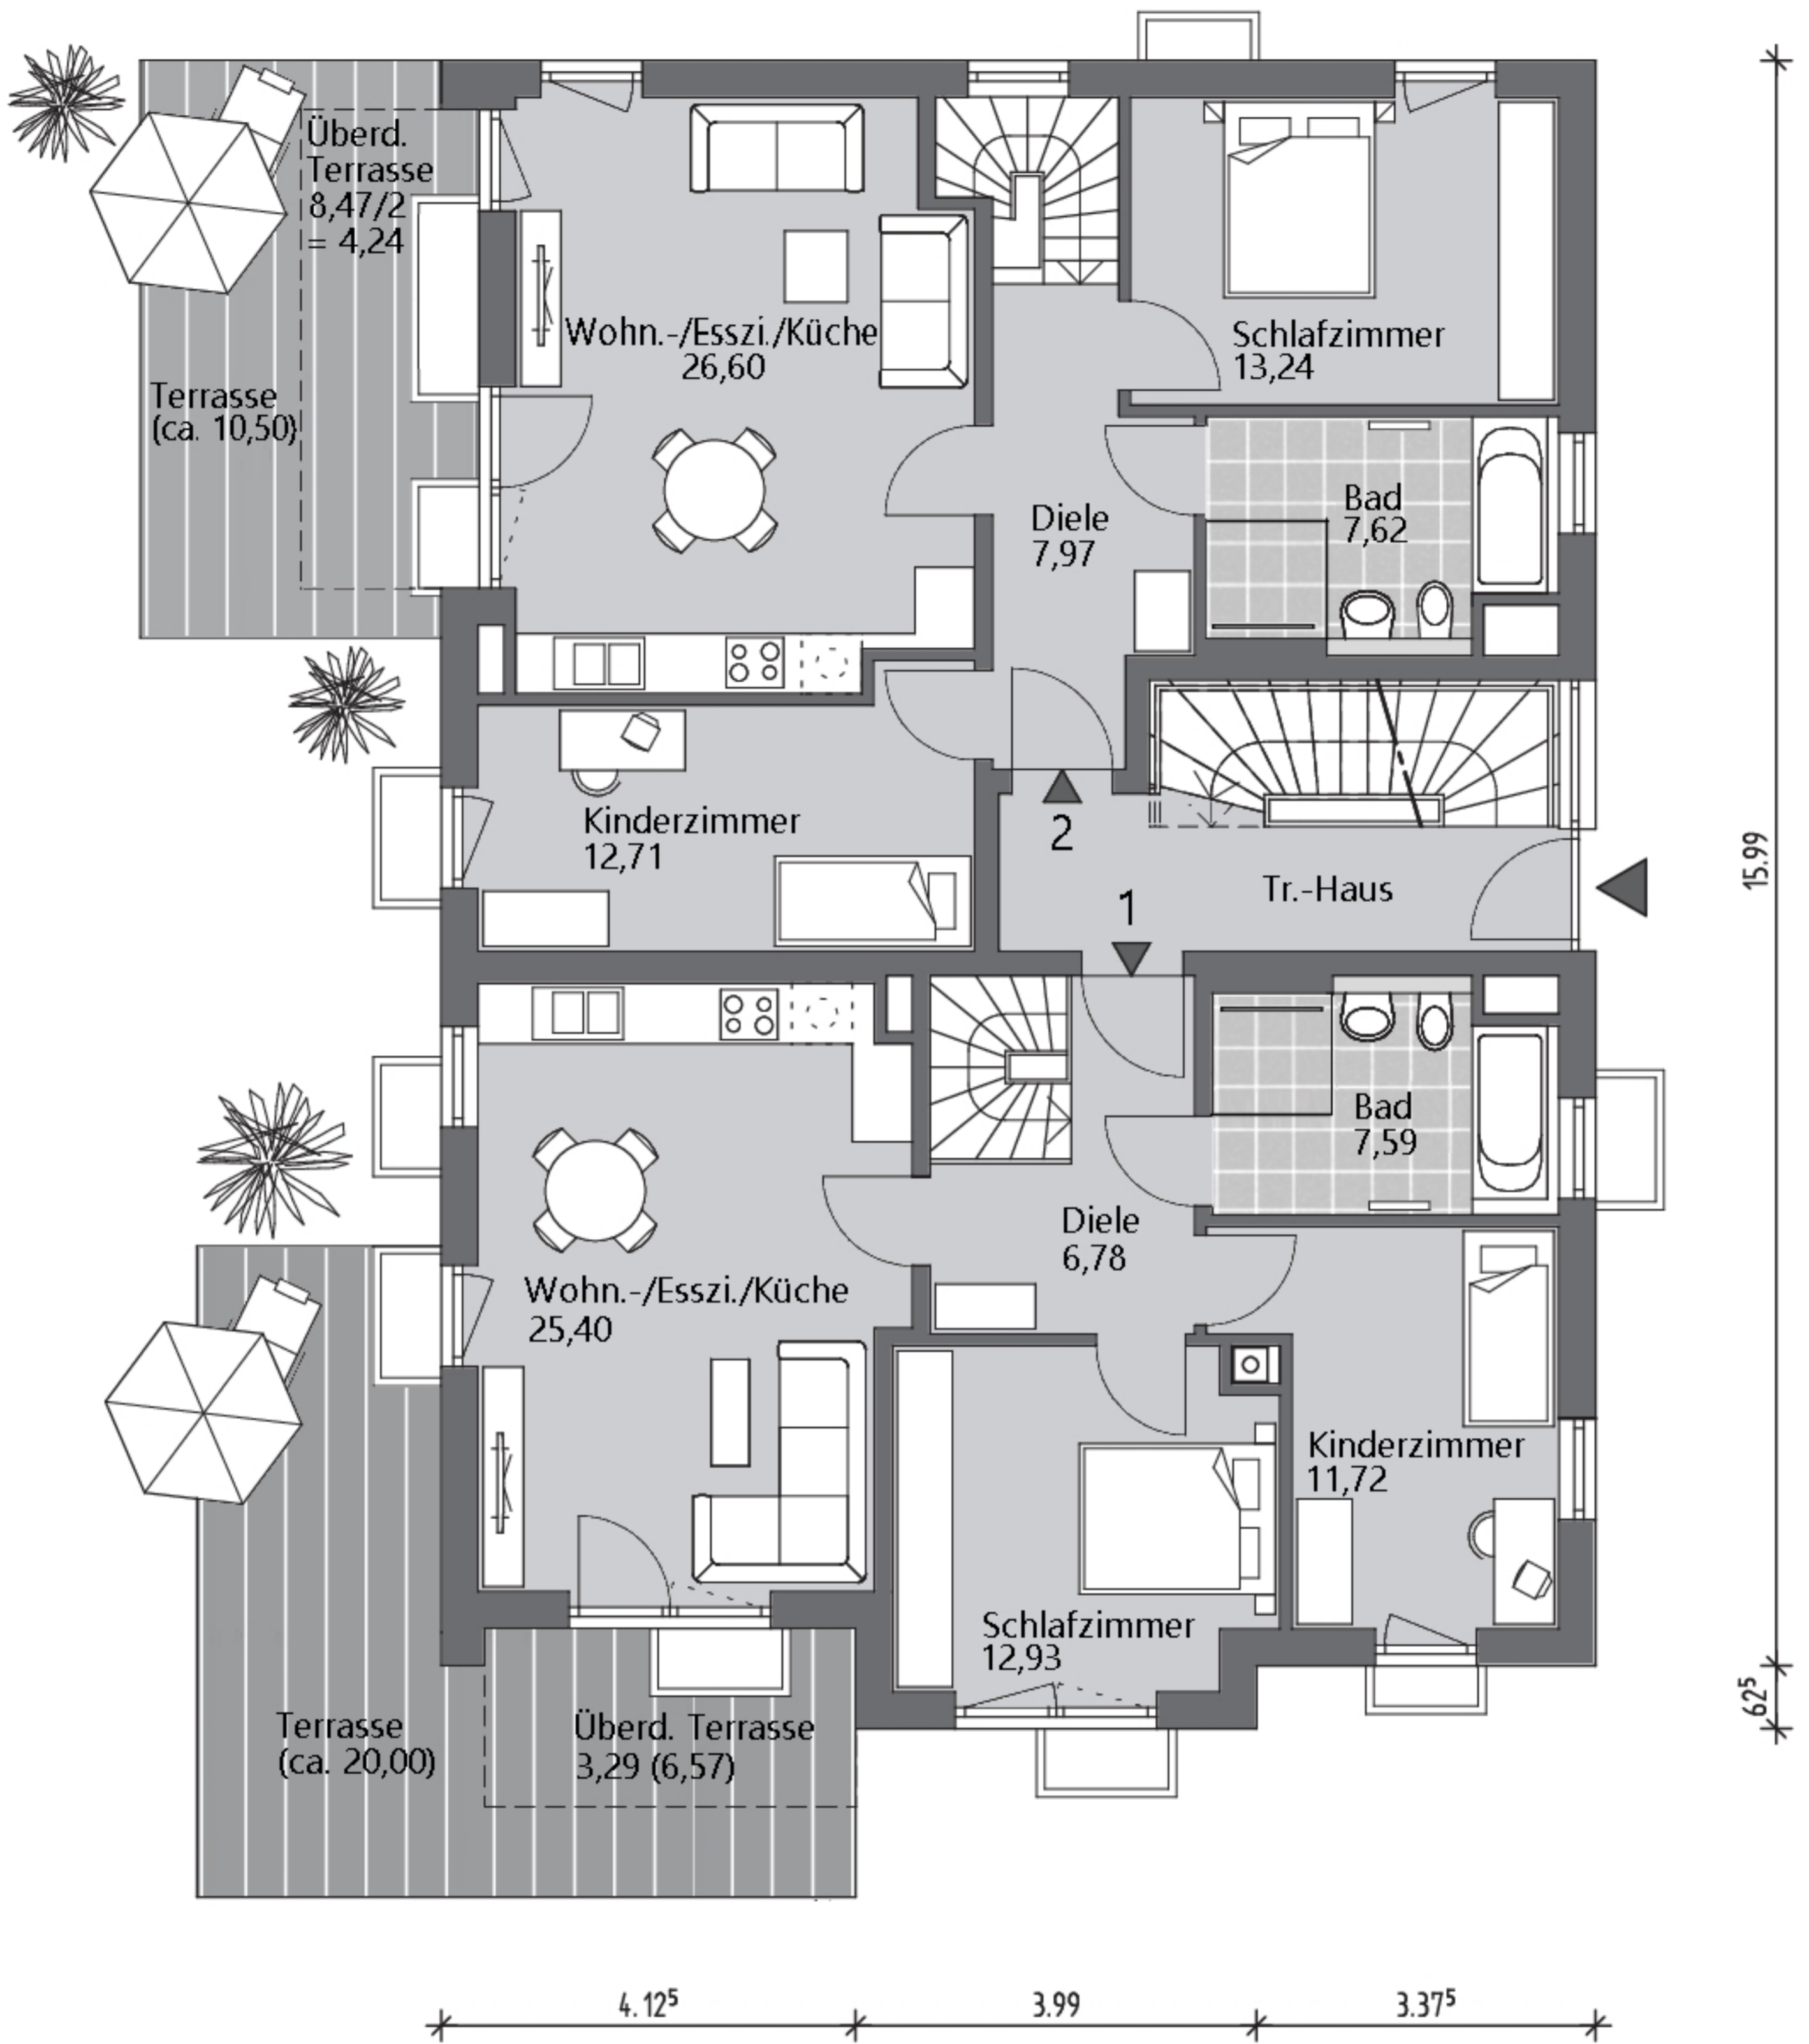

ERDGESCHOSS

ERDGESCHOSS

OBERGESCHOSS

OBERGESCHOSS

DACHGESCHOSS

DACHGESCHOSS

Gartenanteil Whg. 2 ca. 189 m²

Kinderspielplatz

Fahr.

Eingangsbereich

Weg

Müll

Gartenanteil Whg. 1 ca. 199 m²

Müll

Zweif.-P.
Gar.1

Zweif.-P.
Gar.2