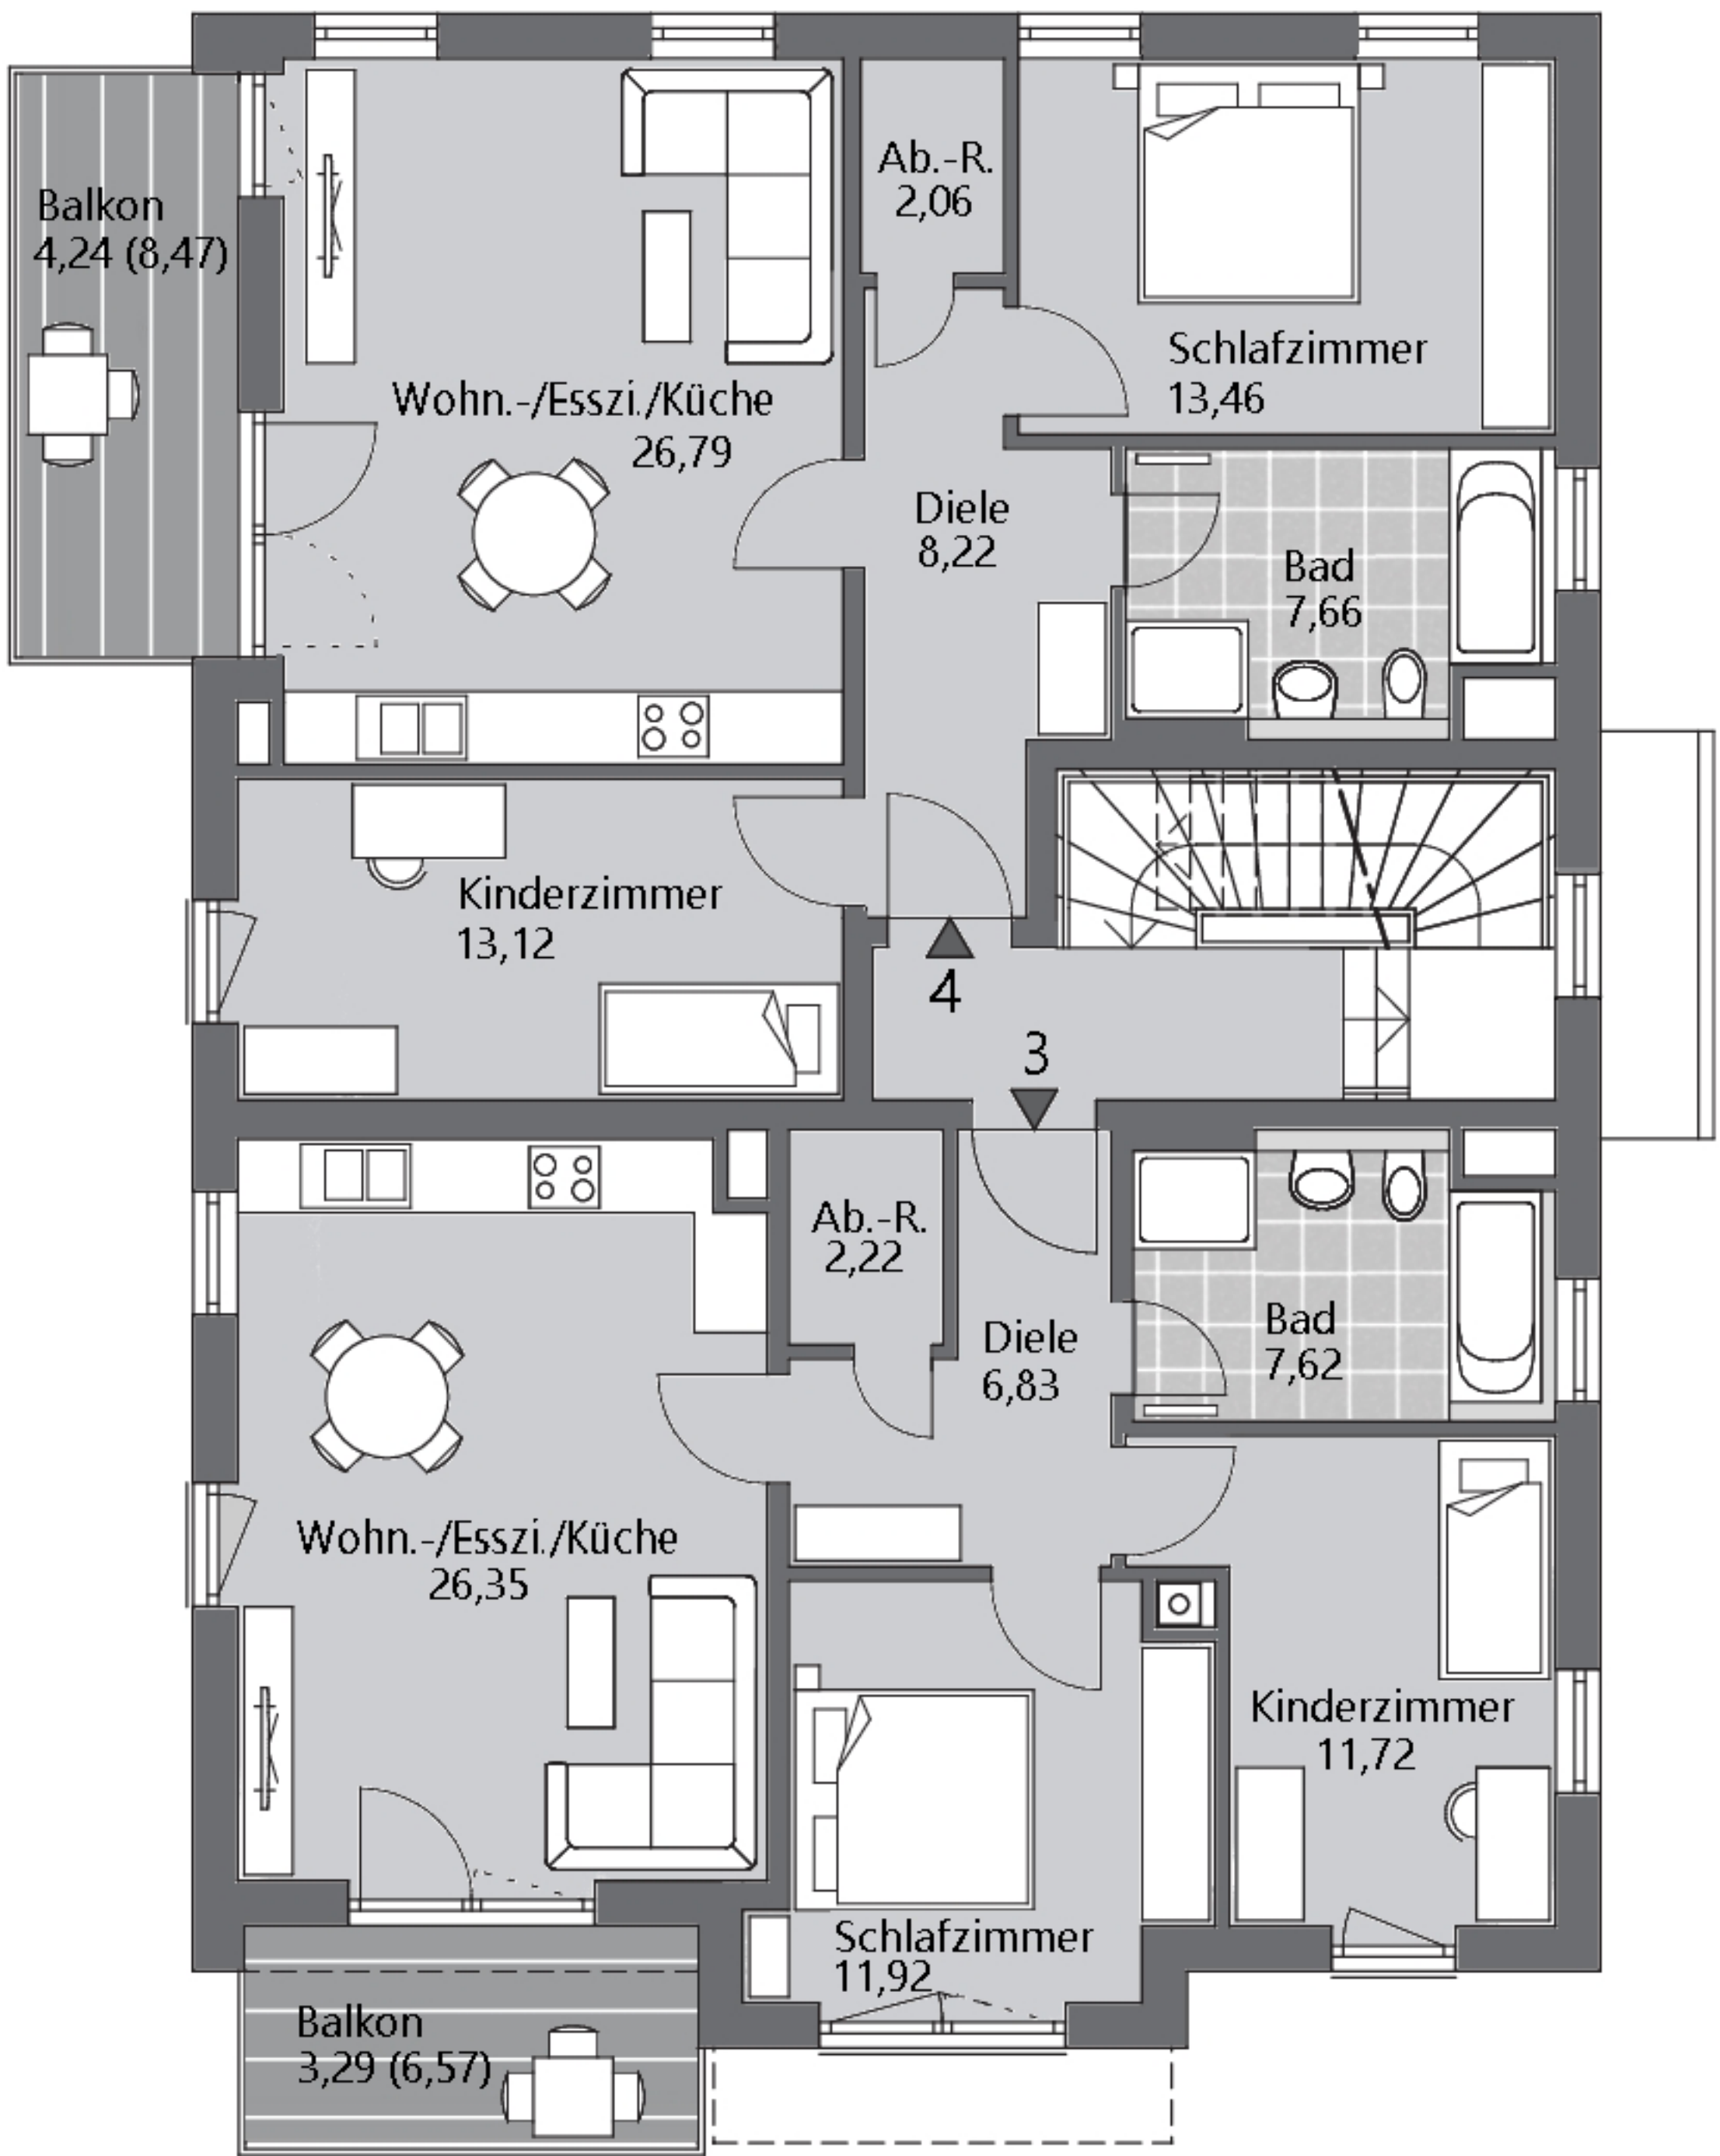

ERDGESCHOSS

ERDGESCHOSS

OBERGESCHOSS

OBERGESCHOSS

DACHGESCHOSS

DACHGESCHOSS

Gartenanteil Whg. 2 ca. 189 m²

Kinderspielplatz

Fahr.

Eingangsbereich

Weg

Müll

Gartenanteil Whg. 1 ca. 199 m²

Müll

Zweif.-P.
Gar.1

Zweif.-P.
Gar.2